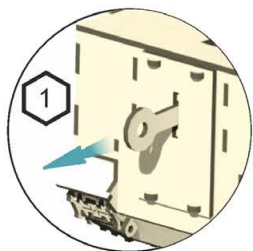

Инструкция по сборке модели "CAU 212" Assembly instruction for model "CAU 212" Le istruzioni per il montaggio del modello "CAU 212"

Для сборки необходимо использовать
любой клей для дерева/
For the assembly you can use any wood glue/
Per il montaggio si deve utilizzare qualsiasi colla per legno

Использовать клей/ use glue/ usare colla

Не использовать клей/ do not use glue/ non usare colla

Древесина подвержена воздействию влаги. Для лучшего соединения/входа деталей использовать свечку, канцелярский нож, наждачную бумагу или подсушить изделие/
Wood exposed to moisture. For the best connection/login details to use a candle, a box cutter, sandpaper, or dry the product/
Il legno è esposto ad umidità. Per una migliore connessione/inserimento dei dettagli si deve utilizzare candela, coltello di cancelleria, carta abrasiva o far asciugare il prodotto