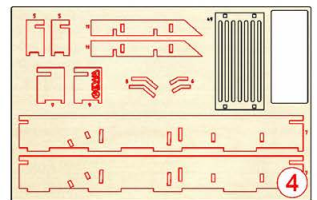

Инструкция по сборке модели "ISU 152". Assembly instruction for model "ISU 152" Le istruzioni per il montaggio del modello "ISU 152"

Для сборки необходимо использовать
любой клей для дерева/
For the assembly you can use any wood glue/
Per il montaggio si deve utilizzare qualsiasi colla per legno

Использовать клей/ use glue/ usare colla

Не использовать клей/ do not use glue/ non usare colla

Древесина подвержена воздействию влаги. Для лучшего соединения/входа деталей использовать свечку, канцелярский нож, наждачную бумагу или подсушить изделие/
Wood exposed to moisture. For the best connection/login details to use a candle, a box cutter, sandpaper, or dry the product/
Il legno è esposto ad umidità. Per una migliore connessione/inserimento dei dettagli si deve utilizzare candela, coltello di cancelleria, carta abrasiva o far asciugare il prodotto

2

3

14

15

16

17

19

18