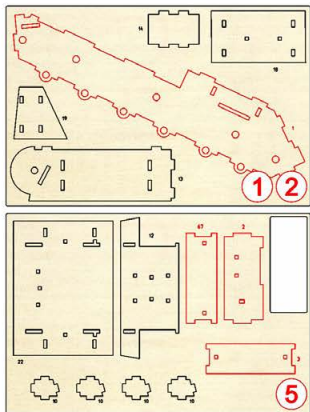

Инструкция по сборке модели "ISU 152". Assembly instruction for model "ISU 152" Le istruzioni per il montaggio del modello "ISU 152"

Для сборки необходимо использовать
любой клей для дерева/
For the assembly you can use any wood glue/
Per il montaggio si deve utilizzare qualsiasi colla per legno

Использовать клей/ use glue/ usare colla

Не использовать клей/ do not use glue/ non usare colla

Древесина подвержена воздействию влаги. Для лучшего соединения/входа деталей использовать свечку, канцелярский нож, наждачную бумагу или подсушить изделие/
Wood exposed to moisture. For the best connection/login details to use a candle, a box cutter, sandpaper, or dry the product/
Il legno è esposto ad umidità. Per una migliore connessione/inserimento dei dettagli si deve utilizzare candela, coltello di cancelleria, carta abrasiva o far asciugare il prodotto

2

3

14

15

16

17

19

18

25

D=8x40mm x 6

38

39

40

41

42

43